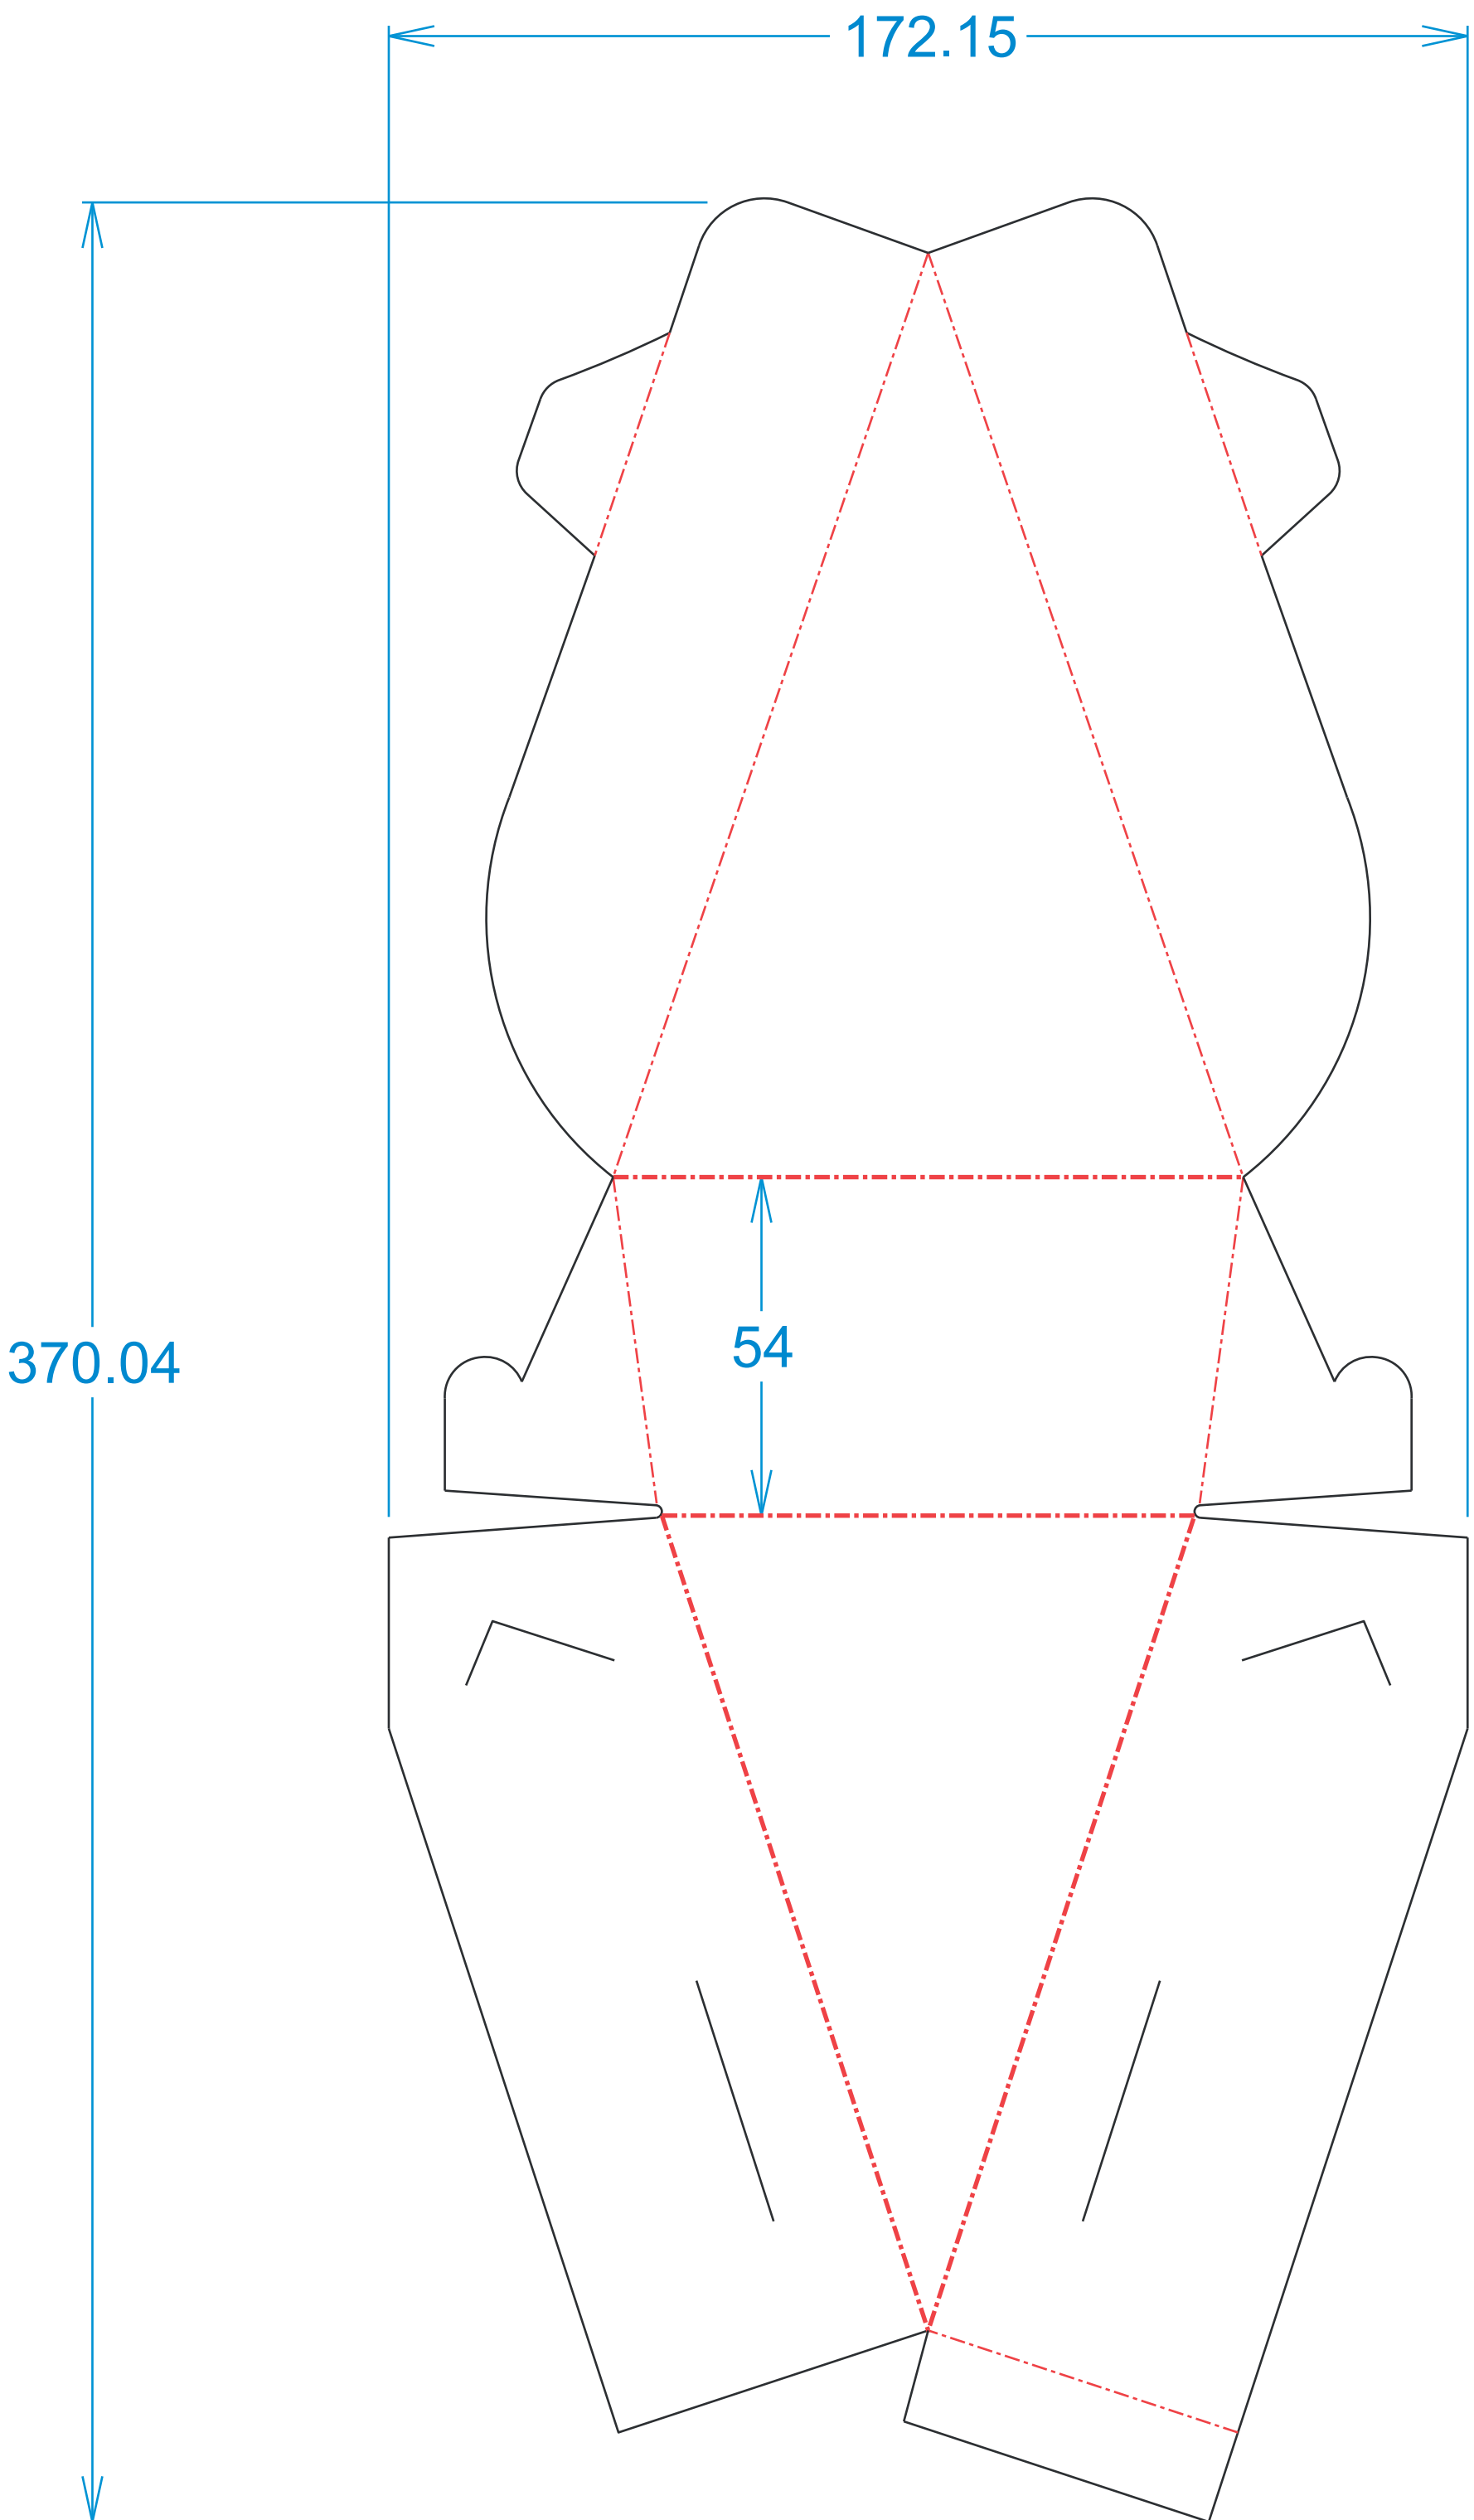

870.78

666

# BASKI 384 UFAK ALTİGEN PASTA

175