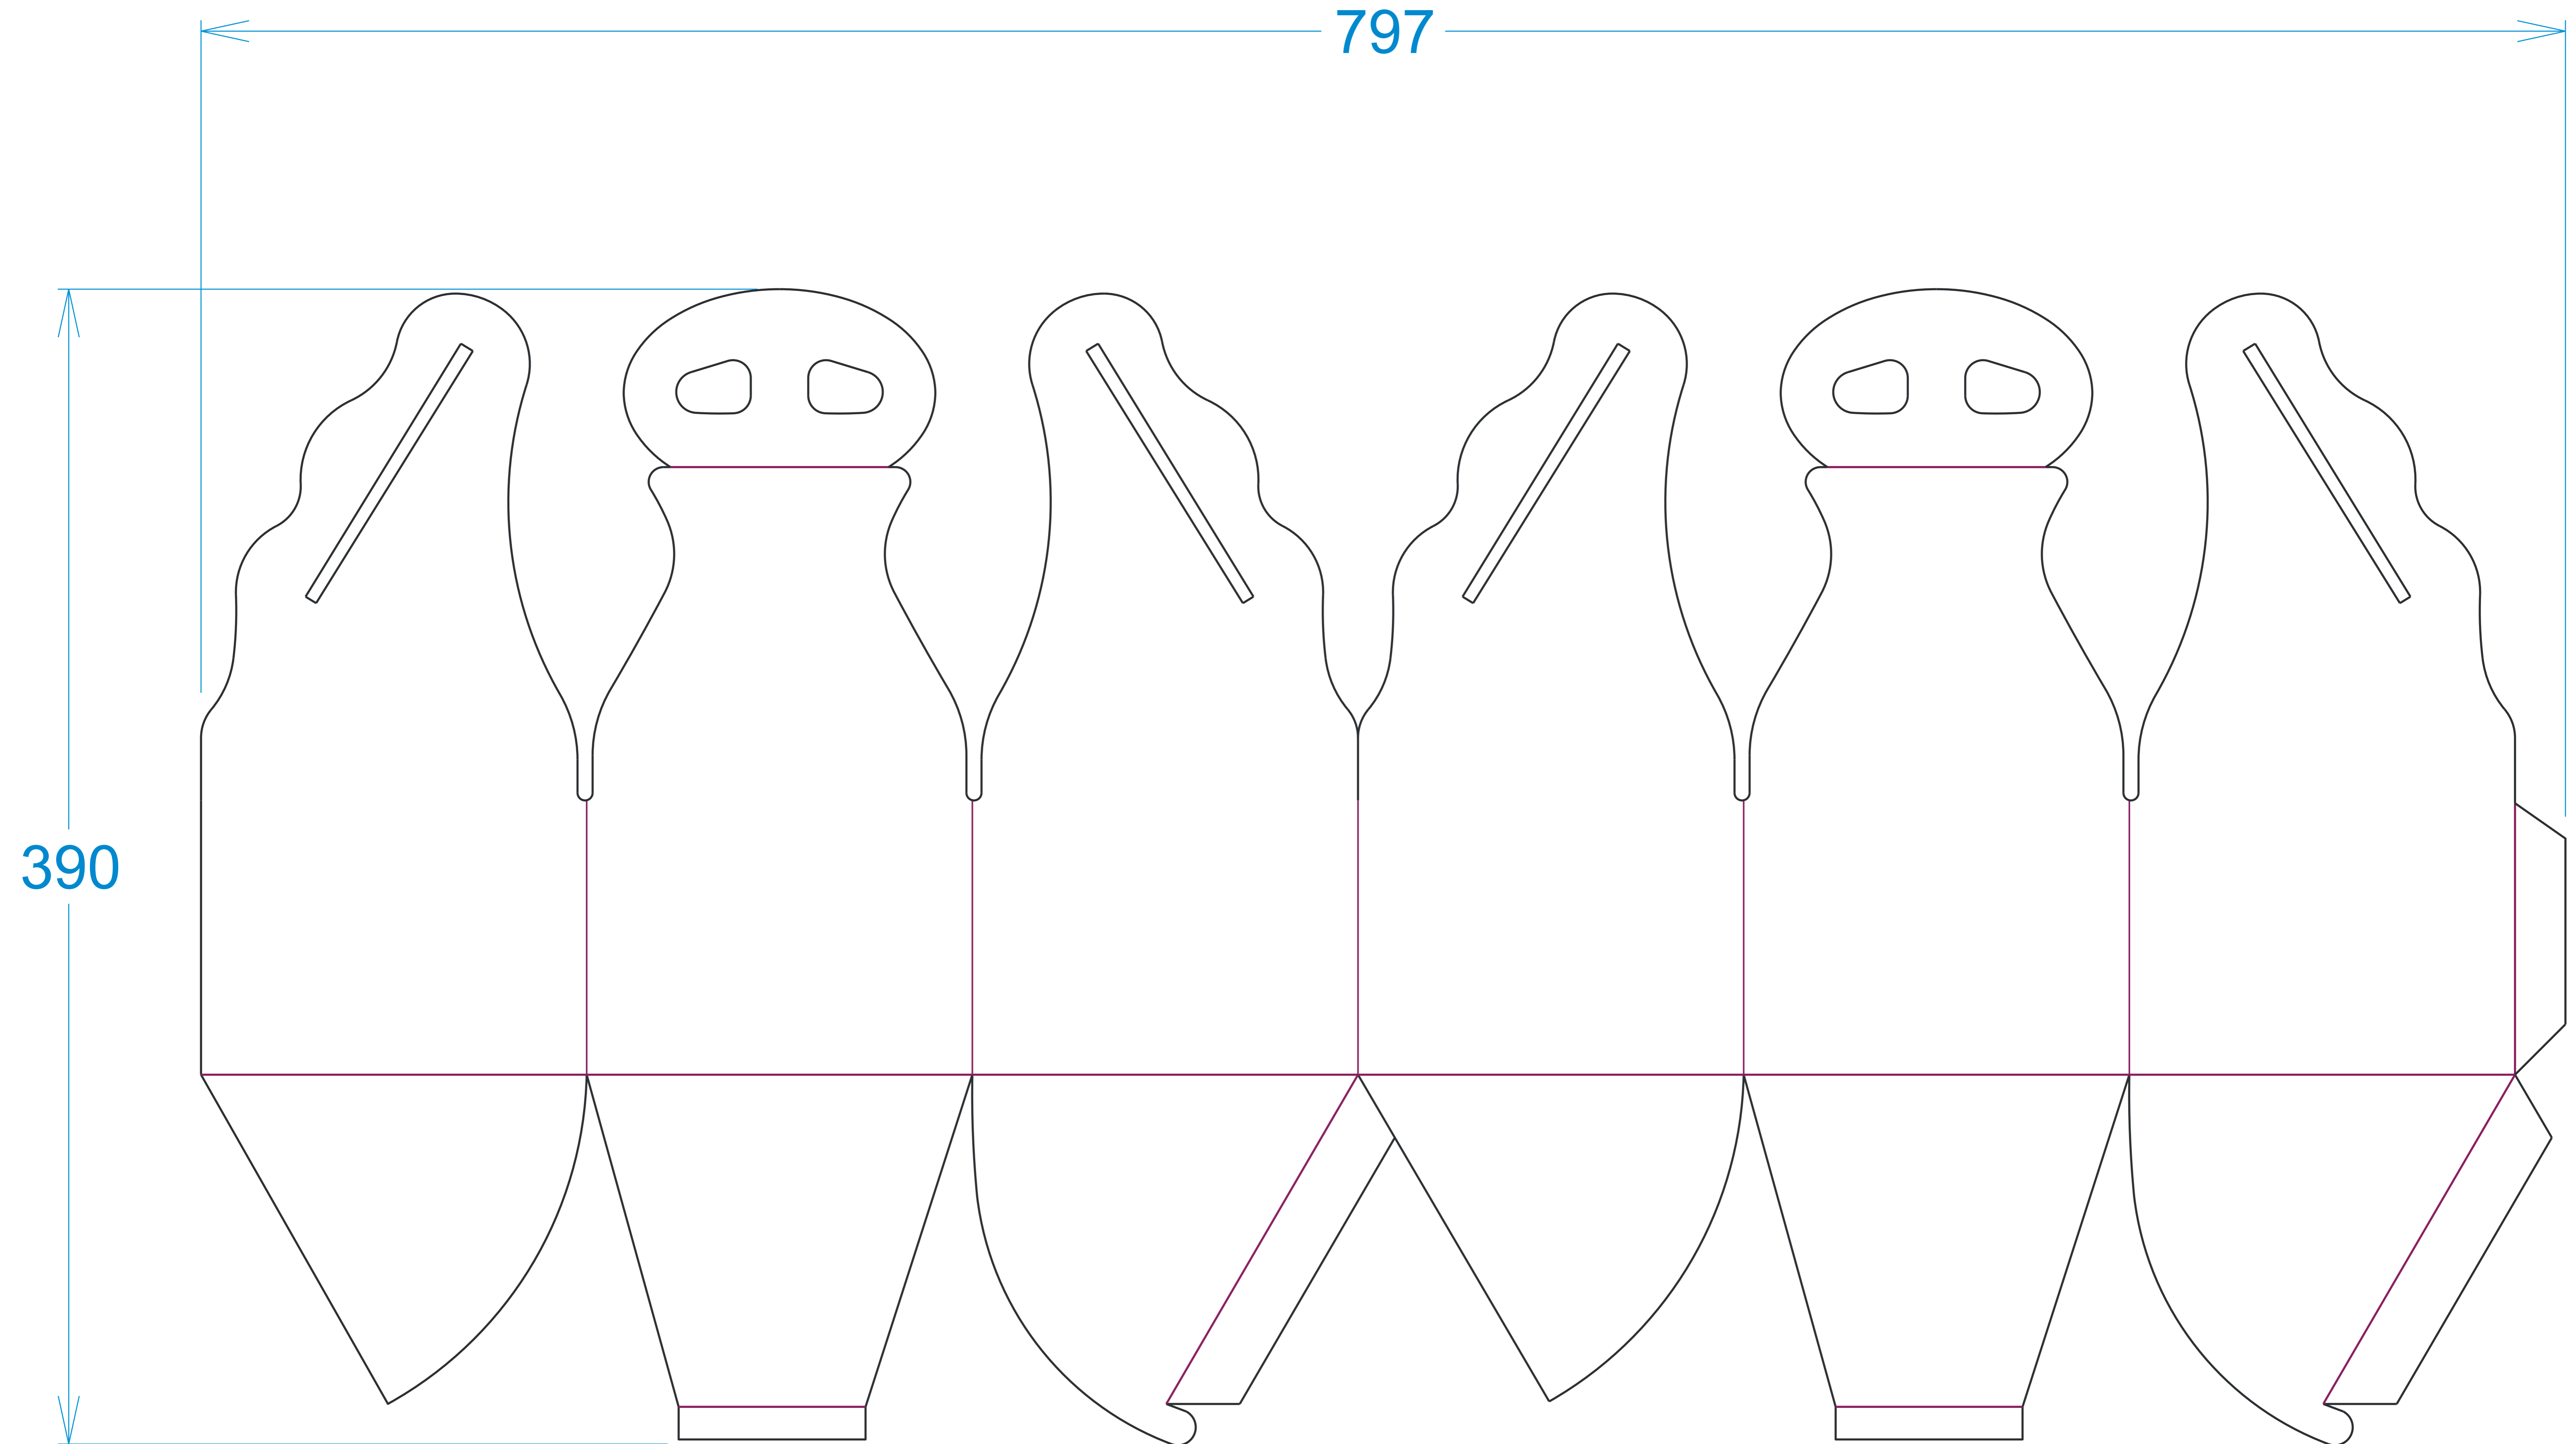

870.78

666

# BASKI 384 UFAK ALTİGEN PASTA

175